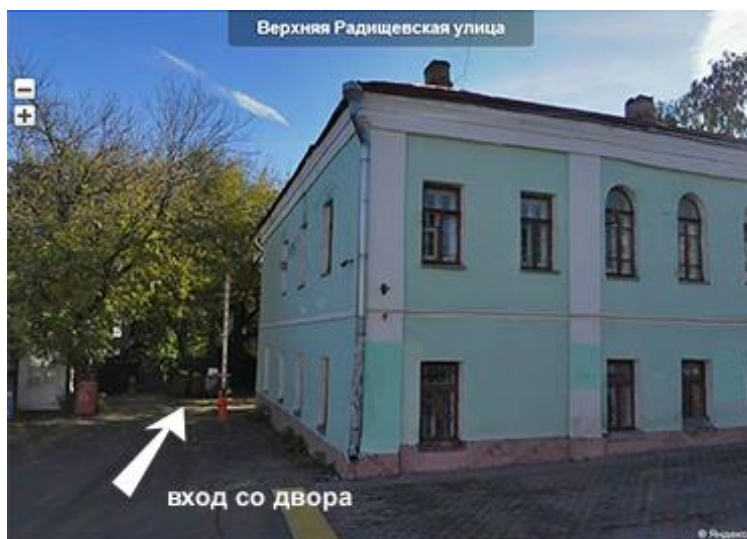

Адрес пункта самовывоза: м. Таганская кольцевая, ул. Верхняя Радищевская д.5, офис 10, вход со двора, 2 подъезд, 1 этаж, курьерская служба Макси Пост. Время работы: пн-пт 10-20, сб 11-17.

**Схема проезда:**

**Как пройти пешком:**

Из метро налево, переходите на противоположную сторону улицы (Театр на Таганке), идете 450 метров, до бирюзового двухэтажного здания, вход со двора мимо слагбаума, второй подъезд - черная дверь с белой табличкой Maxi Post, далее 1 этаж - белая дверь. При получении заказа нужно назвать номер заказа из СМС.