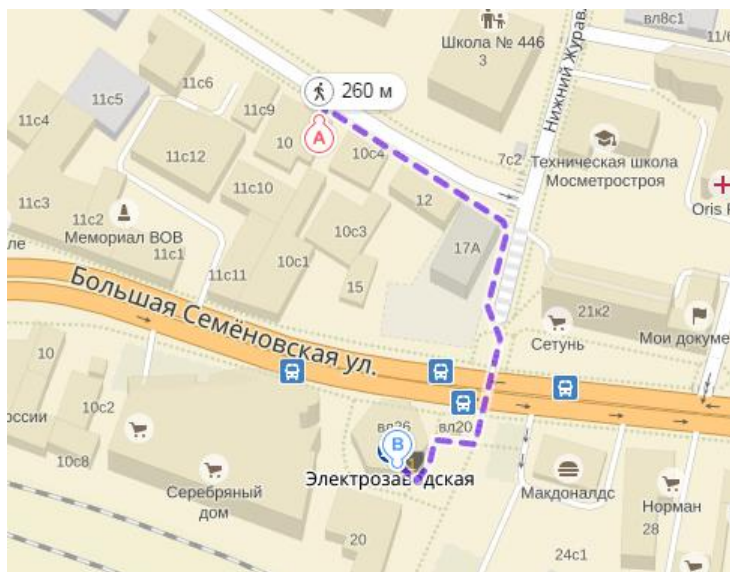

Адрес пункта самовывоза: м. Таганская кольцевая, ул. Верхняя Радищевская д.5, офис 10, вход со двора, 2 подъезд, 1 этаж, курьерская служба Макси Пост. Время работы: пн-пт 10-20, сб 11-17.

**Схема проезда:**

**Как пройти пешком:**

Из метро налево, переходите на противоположную сторону улицы (Театр на Таганке), идете 450 метров, до бирюзового двухэтажного здания, вход со двора мимо слагбаума, второй подъезд - черная дверь с белой табличкой Maxi Post, далее 1 этаж - белая дверь. При получении заказа нужно назвать номер заказа из СМС.

Адрес пункта самовывоза: м. Электровзаводская, пл. Журавлева 10с1, офис 106, вход со стороны д.10, курьерская служба Макси Пост. Время работы: пн-пт 10-20, сб 11-17.

**Как пройти пешком:**

Из метро налево, перейти по подземному переходу на другую сторону улицы, далее прямо, первый поворот налево, пройти мимо дома 12, после серых ворот будет вход с улицы в офисный центр, пройти мимо охраны прямо 20м и повернуть направо, дверь с номером 14 вход в офис MaxiPost. При получении заказа нужно назвать номер заказа из СМС.