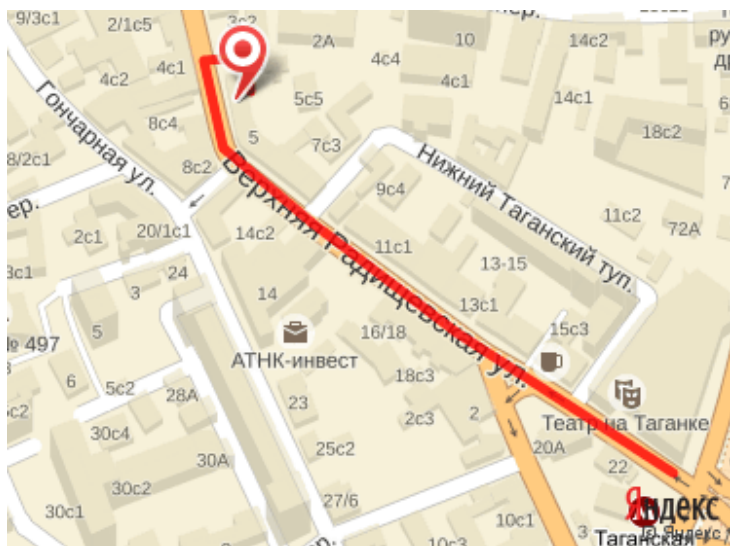

Адрес пункта самовывоза: м. Таганская кольцевая, ул. Верхняя Радищевская д.5, офис 10, вход со двора, 2 подъезд, 1 этаж, курьерская служба Макси Пост. Время работы: пн-пт 10-20, сб 11-17.

**Схема проезда:**

**Как пройти пешком:**

Из метро налево, переходите на противоположную сторону улицы (Театр на Таганке), идете 450 метров, до бирюзового двухэтажного здания, вход со двора мимо слагбаума, второй подъезд - черная дверь с белой табличкой Maxi Post, далее 1 этаж - белая дверь. При получении заказа нужно назвать номер заказа из СМС.